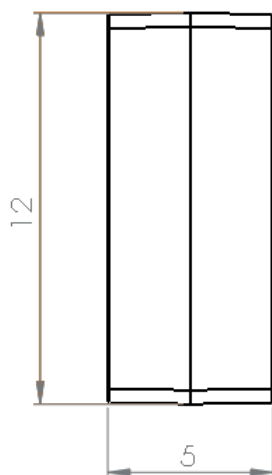

H-afstandshouder

Productomschrijving

Materiaal	Polyolefine – vervaardigd uit gerecycled huishoudelijk kunststofafval
Basiskleur	Grijs
Opmerking	De afwijking op de maatvoering kan 3% bedragen
Downloads	Technische fiche eigenschappen ECO-oh! gerecyclede kunststof
Toepassing	Om Ecoplanc holle profielen en andere profielen uit elkaar te houden

Referenties en afmetingen

Art. n°	Art. omschrijving	Afmetingen	Gewicht Kg.	Tot. aantal stuks per pallet	Type pallet
700259	H-afstandhouder (25 stuks)		3,25		B