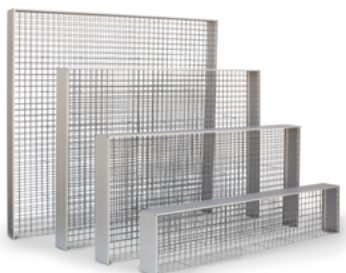

ALUBOX

Een trendy steenkorf
uit aluminium

INFO

- + Professioneel bouwpakket
- + Ter plaatse te monteren en te vullen
- + Eenvoudige montage
- + Makkelijk zelf maatwerk te maken
- + Weinig plaatsverlies door geringe breedte
- + Design look dankzij aluminium
- + Keuze uit verschillende afwerkingen
- + Meerdere toepassingen: zitbanken, afscheidingen,...

TECHNISCHE EIGENSCHAPPEN

- + LENGTE 201 cm, aanpasbaar per 5 cm
- + BREEDTE 16,5 cm
- + 4 HOOGTES 40, 90, 140 en 190 cm
- + Keuze uit aluminium topprofiel of staalnet
- + Installatie met keilbouten of grondanker

TOEPASSINGEN

- + Afsluitingen
- + Terrassen
- + Scheidingsmuur
- + Publiciteit
- + Tuinbankje (met aluminium bovenprofiel)

- + Product-, troeven- en plaatsingsvideo's beschikbaar op het ECCO Products YouTube kanaal.
- + Blijf je graag op de hoogte over de ontwikkelingen, meld je dan ook zeker aan op onze diverse sociale mediakanalen.